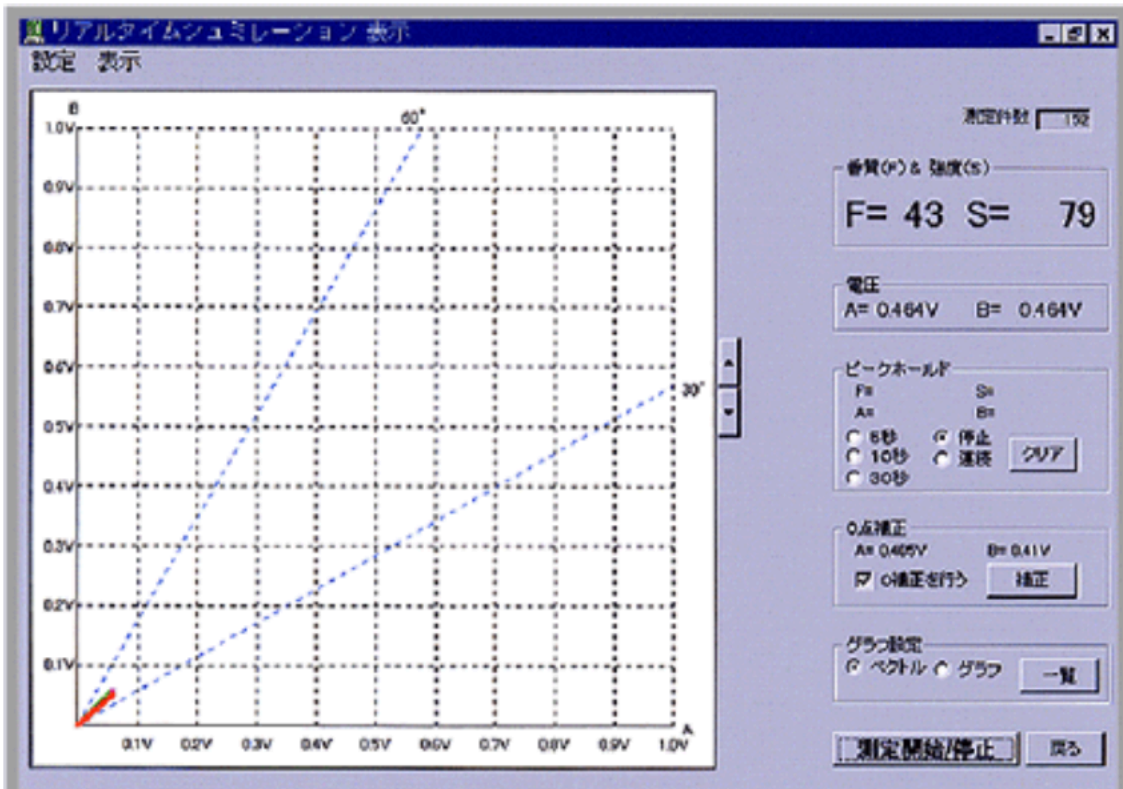

軽井沢営業所 **未施工車** : 12-59

(計測/2001.09.18/13:21)

軽井沢営業所 **施工車** : 12-60

(計測/2001.09.18/13:58)