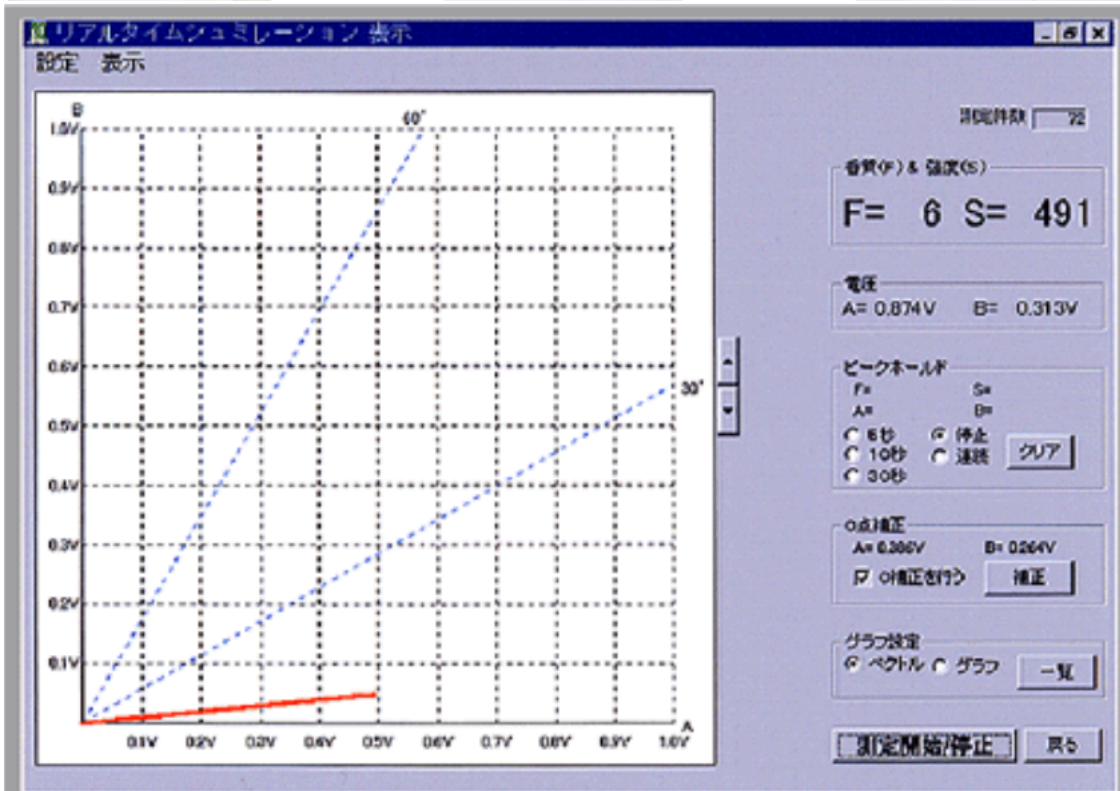

仙台営業所 未施工車 : 31-06

(計測/2001.09.19/13:36)

仙台営業所 施工車 : 31-05

(計測/2001.10.04/09:12)